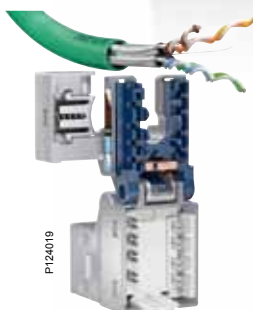

## Resultatet blev S-one!

Utan några lösa delar blir S-one-jacket mer kompakt, lättare att hantera och snabbare att installera. Jacket levereras öppet och är därmed klart för kontaktering. Den smarta konstruktionen möjliggör en problemfri omkontaktering om det skulle bli aktuellt. Det har en garanterad 360° skärmslutning med en enkel låsfunktion. Det robusta S-one jacket är lämpligt för alla typer av applikationer och sortimentet omfattar både skärmade och oskärmade jack för alla kategorier.