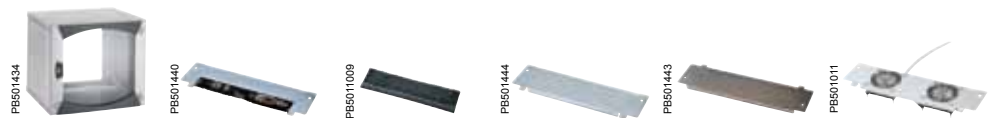

Actassi Valguide för 19" väggskåp OPB

Väggskåp med glasdörr

HE	Mått (mm)			Väggskåp glasdörr	Kabelgenom- föringsplåt	Borstgenom- föring	Blindplåt	Ventilations- plåt	Fläktpaket
	Höjd	Bredd	Djup						
6	380	600	400	25 807 10	25 807 16	25 808 21	25 808 19	25 808 20	25 807 15
9	515	600	400	25 807 11	25 807 16	25 808 21	25 808 19	25 808 20	25 807 15
12	650	600	400	25 807 12	25 807 16	25 808 21	25 808 19	25 808 20	25 807 15
15	780	600	500	25 807 13	25 807 16	25 808 21	25 808 19	25 808 20	25 807 15
18	915	600	500	25 807 14	25 807 16	25 808 21	25 808 19	25 808 20	25 807 15