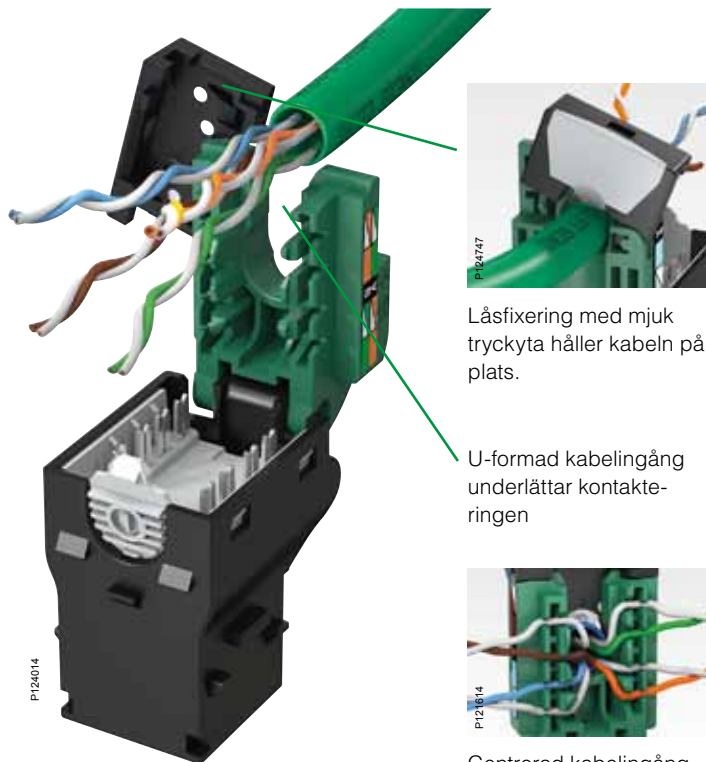

## U-formad kabelgång

Trots den kompakta konstruktionen har jacket tillräckligt med utrymme för ditt arbete. Alla detaljer är utformade för att underlätta installationen.

Låsfixering med mjuk tryckyta håller kabeln på plats.