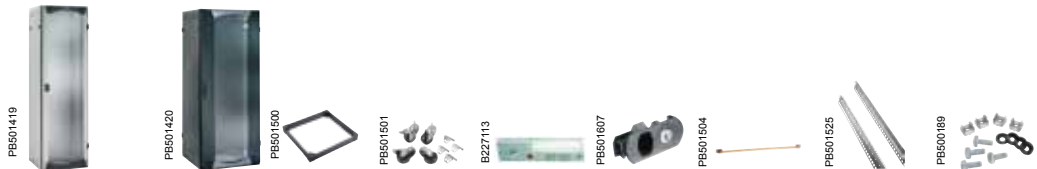

Actassi Valguide för 19" golvskåp VDA

HE	Mått (mm)			Ljusgrå Glasdörr	Ljusgrå Plåtdörr	Svart Glasdörr	Sockerl	Hjul	Belysning	Lås sidopanel	Jord- skena	Stativ- skenor	Korgmutter- sats
	H	B	D										
42	2000	600	600	25 806 30	25 806 31	-	-	25 806 51	25 806 68	25 806 57	25 987 64	25 806 66	25 806 88
42	2000	800	800	25 806 32	25 806 33	-	25 808 56	25 806 51	25 806 68	25 806 57	25 987 64	25 806 66	25 806 88
42	2000	600	800	25 806 34	25 806 35	-	25 808 54	25 806 51	25 806 68	25 806 57	25 987 64	25 806 66	25 806 88
42	2000	800	600	25 806 36	25 806 37	-	-	25 806 51	25 806 68	25 806 57	25 987 64	25 806 66	25 806 88
42	2000	600	1000	-	-	25 806 38	25 808 52	25 806 51	25 806 68	25 806 57	25 987 64	25 806 66	25 806 88
42	2000	800	1000	-	-	25 806 39	25 808 55	25 806 51	25 806 68	25 806 57	25 987 64	25 806 66	25 806 88