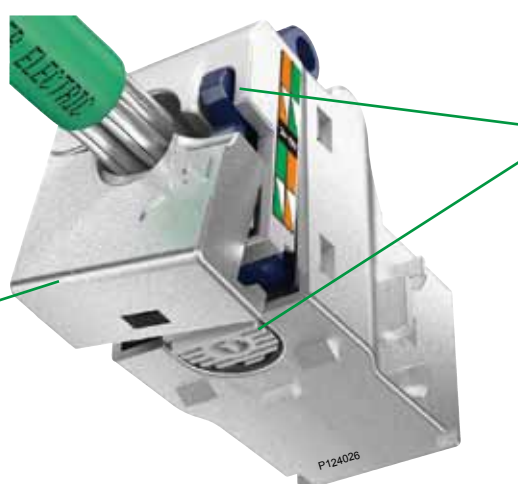

Öppnas med två klick

Du hör tydligt när jacket sluts eller öppnas.

Knapplås för att enkelt öppna jacket utan verktyg.

Reducerar risken att misslyckas med kontaktetringen.

Stängs enkelt med ett klick.