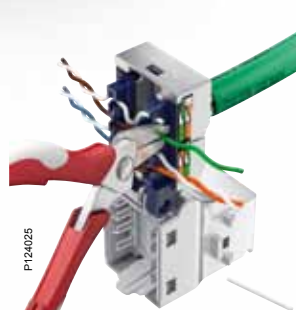

Färdiga...

Stäng termineringskåpan. Kabeln låses automatiskt och du får samtidigt en 360° skärmslutning.